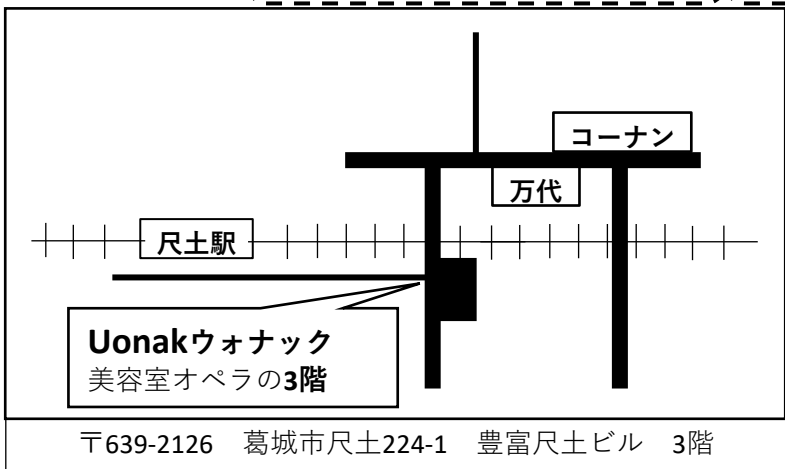

中1の2学期入塾時点
5教科180点⇒
中3の2学期末380点

高校生クラス

英語：河合塾英語科講師
数学：元私立高校教師
理科：元大阪公立高校教師
(物理・化学・生物)

*その他の科目についてはお問い合わせください

*英検、GTEC、TEAP、数検等の検定対策もお任せください。

2年間の実績

畝傍・一条・郡山・高専・その他
奈良育英・育英西・その他
近大附属・四天王寺東・その他

兵庫県立大学・三重大学・奈良県立大学・関西大学・天理大学・近畿大学・その他